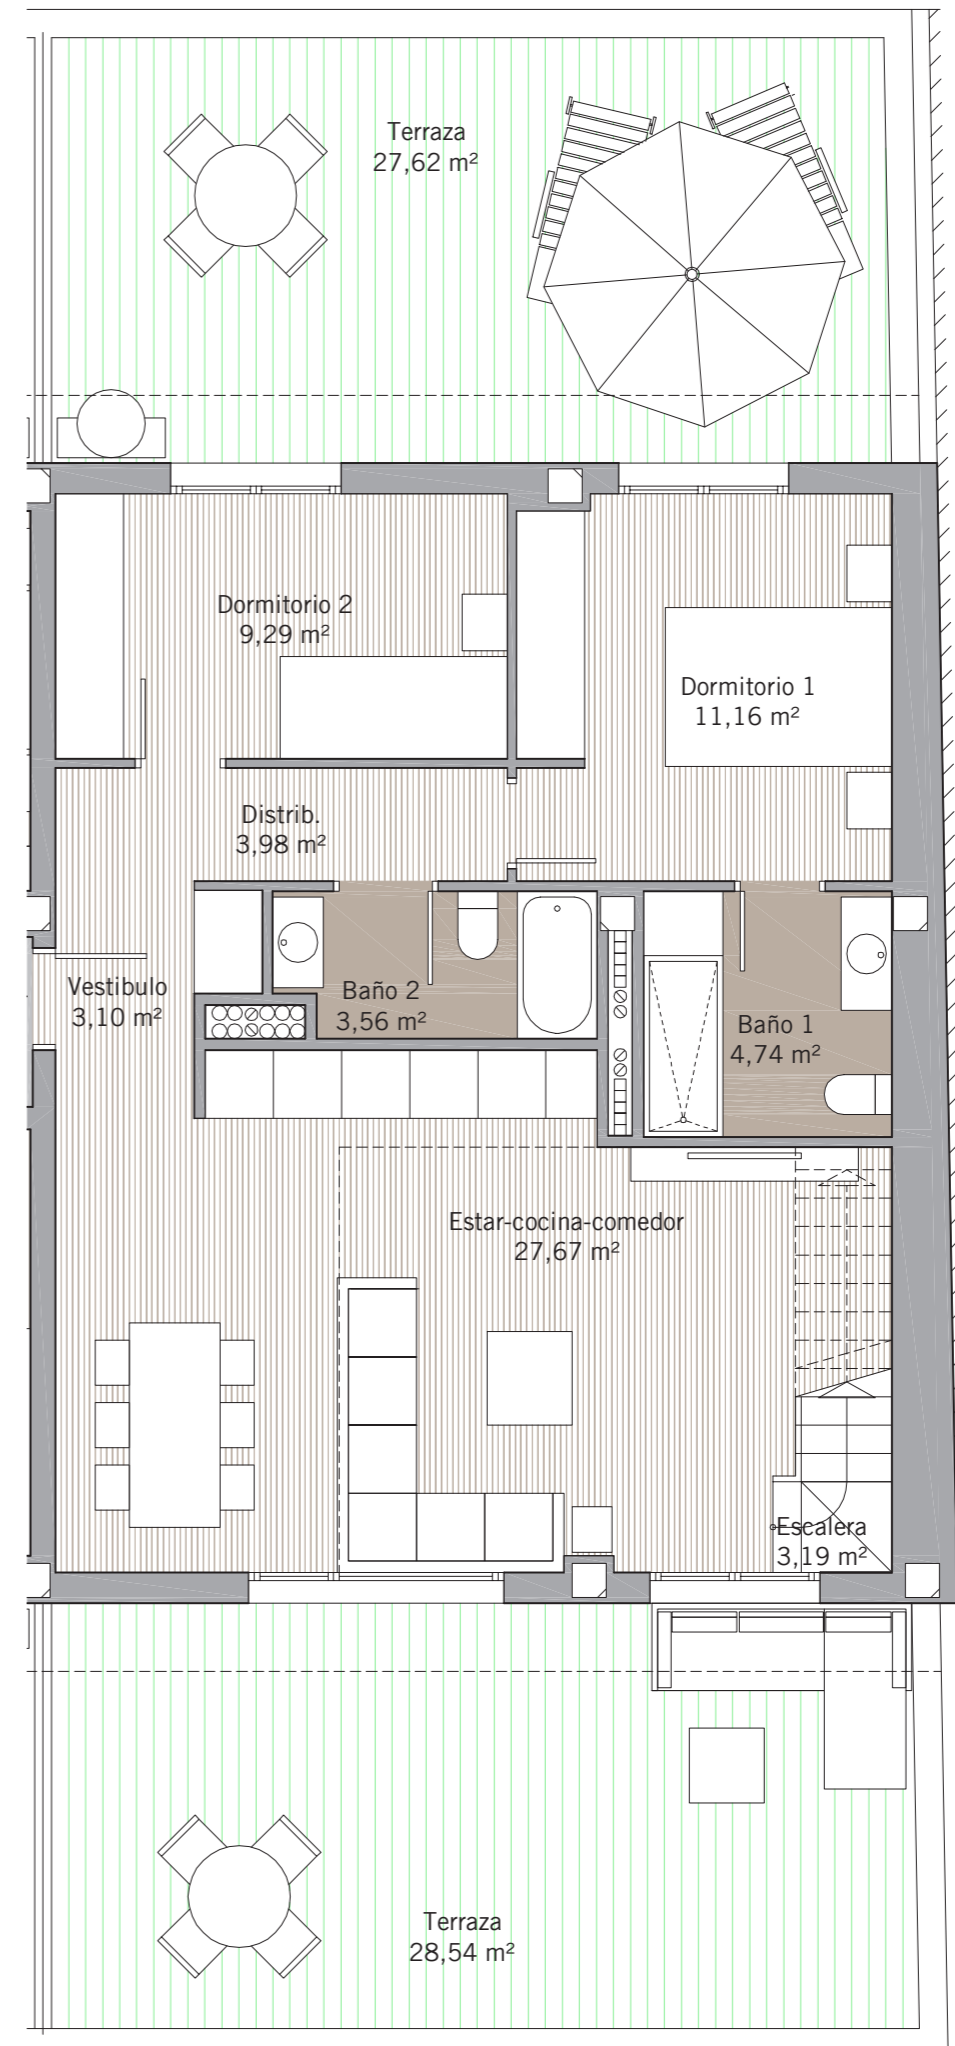

ESCALA 1:75

PLANTA ATICO E

S.U.C. 98,36 m²
S.U.A. 56,16 m²
S.U.T. 154,52 m²

100
ARQUITECTOS

Imágenes de carácter orientativo, pueden sufrir modificaciones en el desarrollo del proyecto. El amueblamiento reflejado tiene únicamente efecto decorativo, no se incluye en el proyecto. No constituye documento contractual.