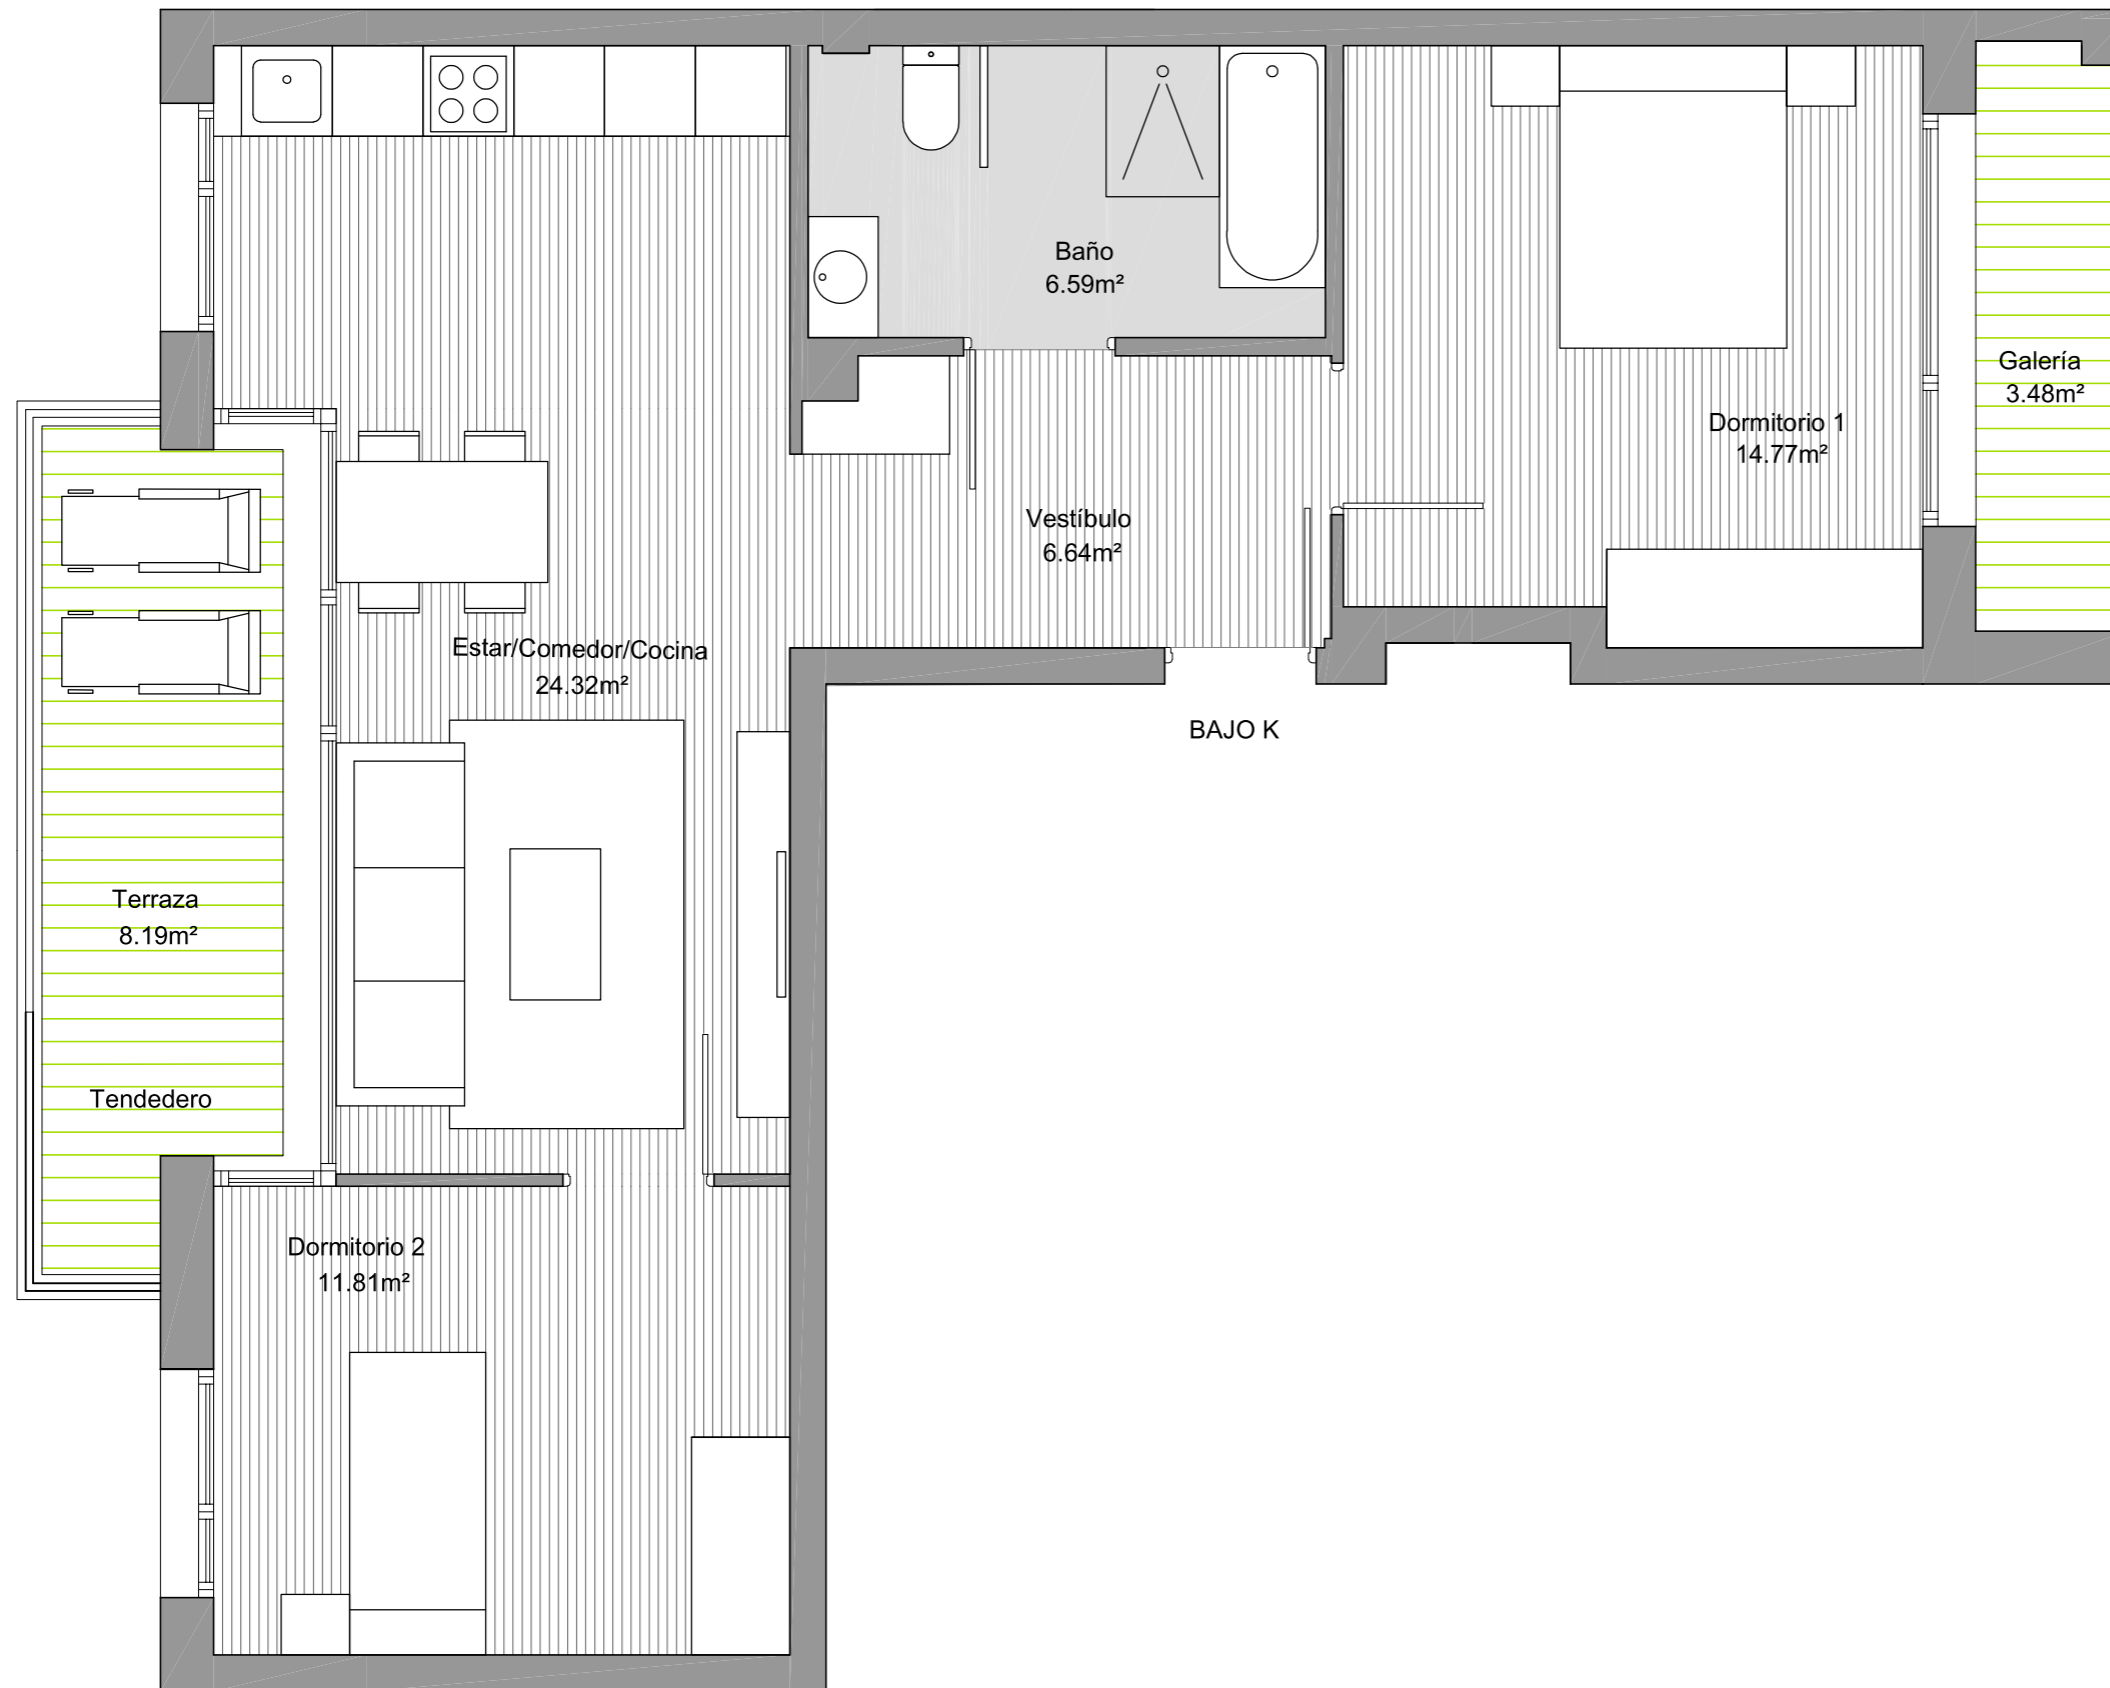

TIPO BAJO K ADAPTADA

S.U.C. 64.13m²
S.U.A. 11.66m²
S.U.T. 75.80m²

BILBAO y GALLASTEGI
arquitectos

E:1/50