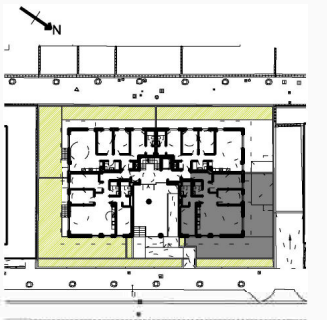

PLANTA BAJA
VIVIENDA B

S.U.C	96.40m²
S.U.A	96.96m²
S.U.T	193.35m²

I A
+ B

IÑAKI AURREKOETXEA AURRE
ASIER AURREKOETXEA ETXEBARRIA