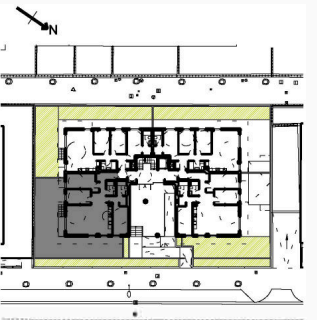

PLANTA BAJA
VIVIENDA C

S.U.C	96.40m²
S.U.A	97.51m²
S.U.T	194.10m²

I A
+ B
IÑAKI AURREKOETXEA AURRE
ASIER AURREKOETXEA ETXEBARRIA