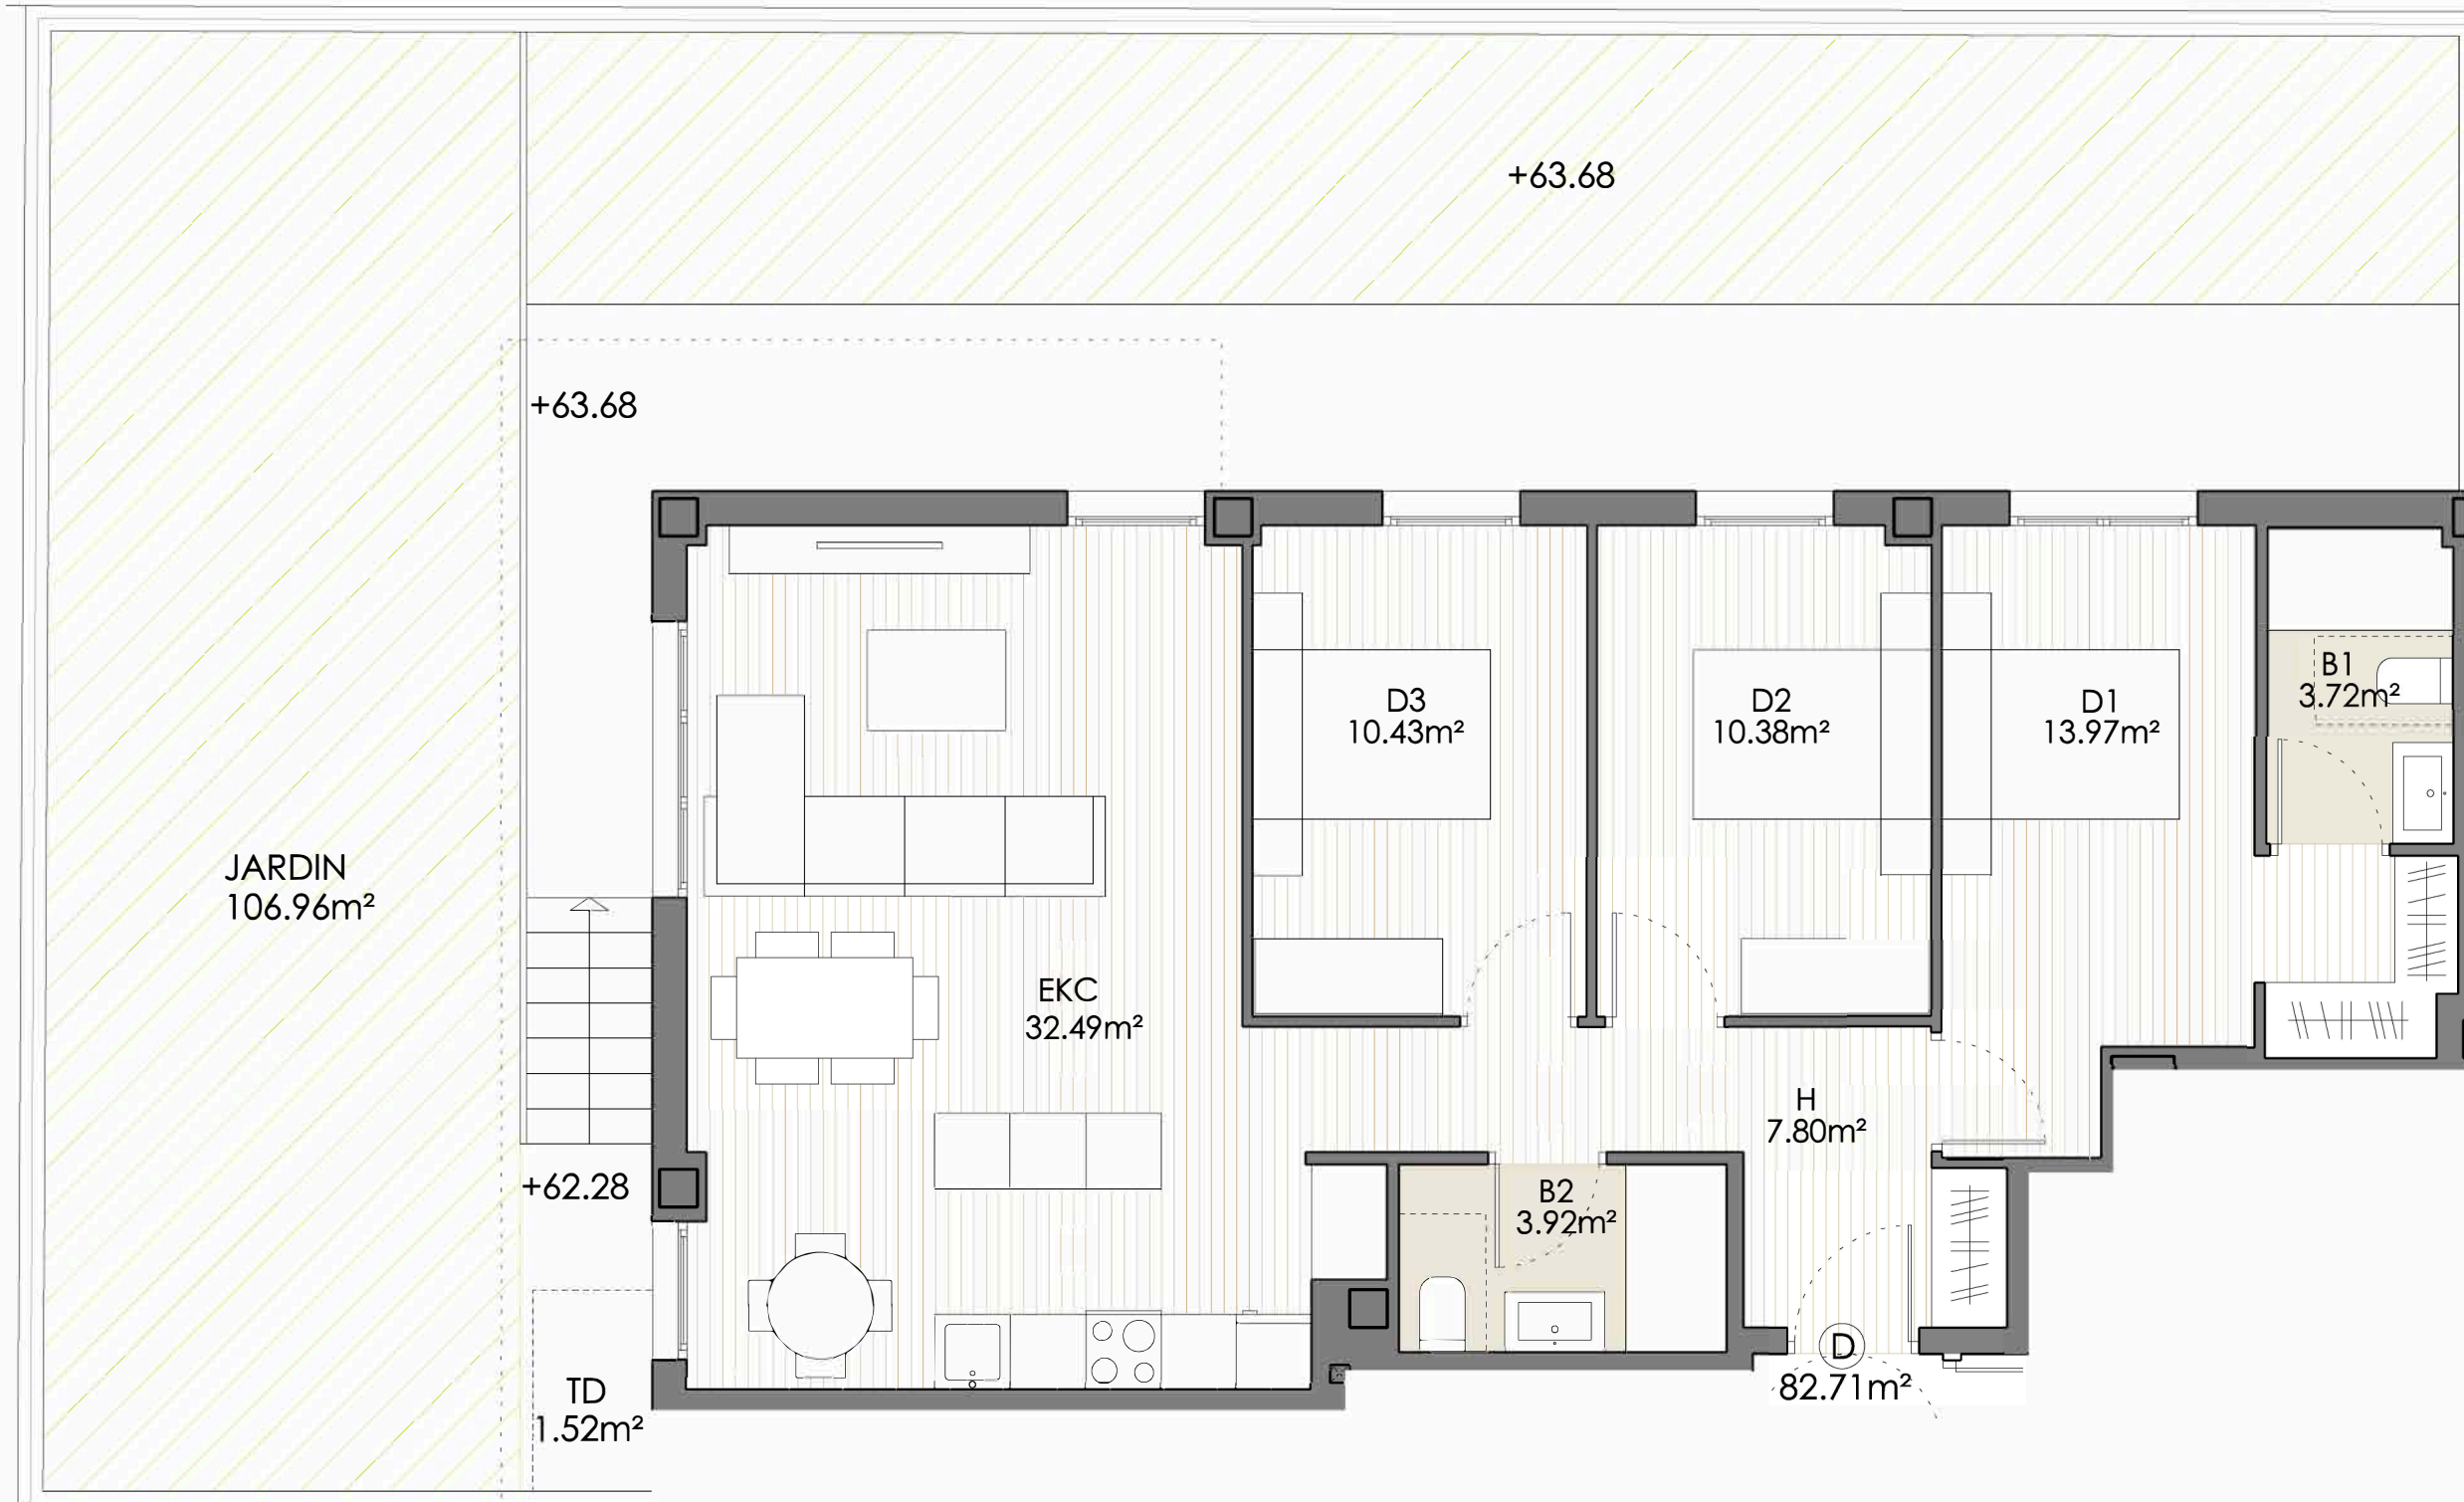

I A
+ B
IÑAKI AURREKOETXEA AURRE
ASIER AURREKOETXEA ETXEBARRIA