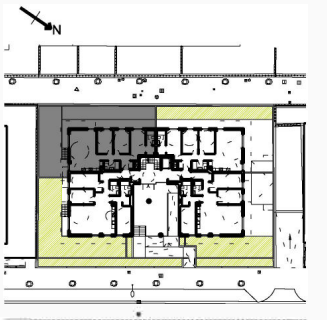

PLANTA BAJA
VIVIENDA D

S.U.C	82.71m²
S.U.A	108.48m²
S.U.T	191.19m²