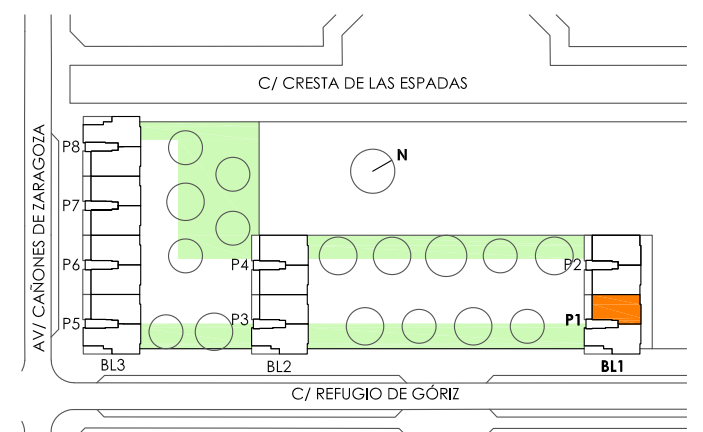

ESCALA 1:50

**VIVIENDA B1P1/1º-5ºA**

BLOQUE 1  
PORTAL 1  
VIVIENDAS 1º-5ºA

S.U.C.	80,69	m <sup>2</sup>
S.U.A.	12,91	m <sup>2</sup>
<b>S.U.T.</b>	<b>93,60</b>	<b>m<sup>2</sup></b>
S.U. V.P.A.	87,15	m <sup>2</sup>